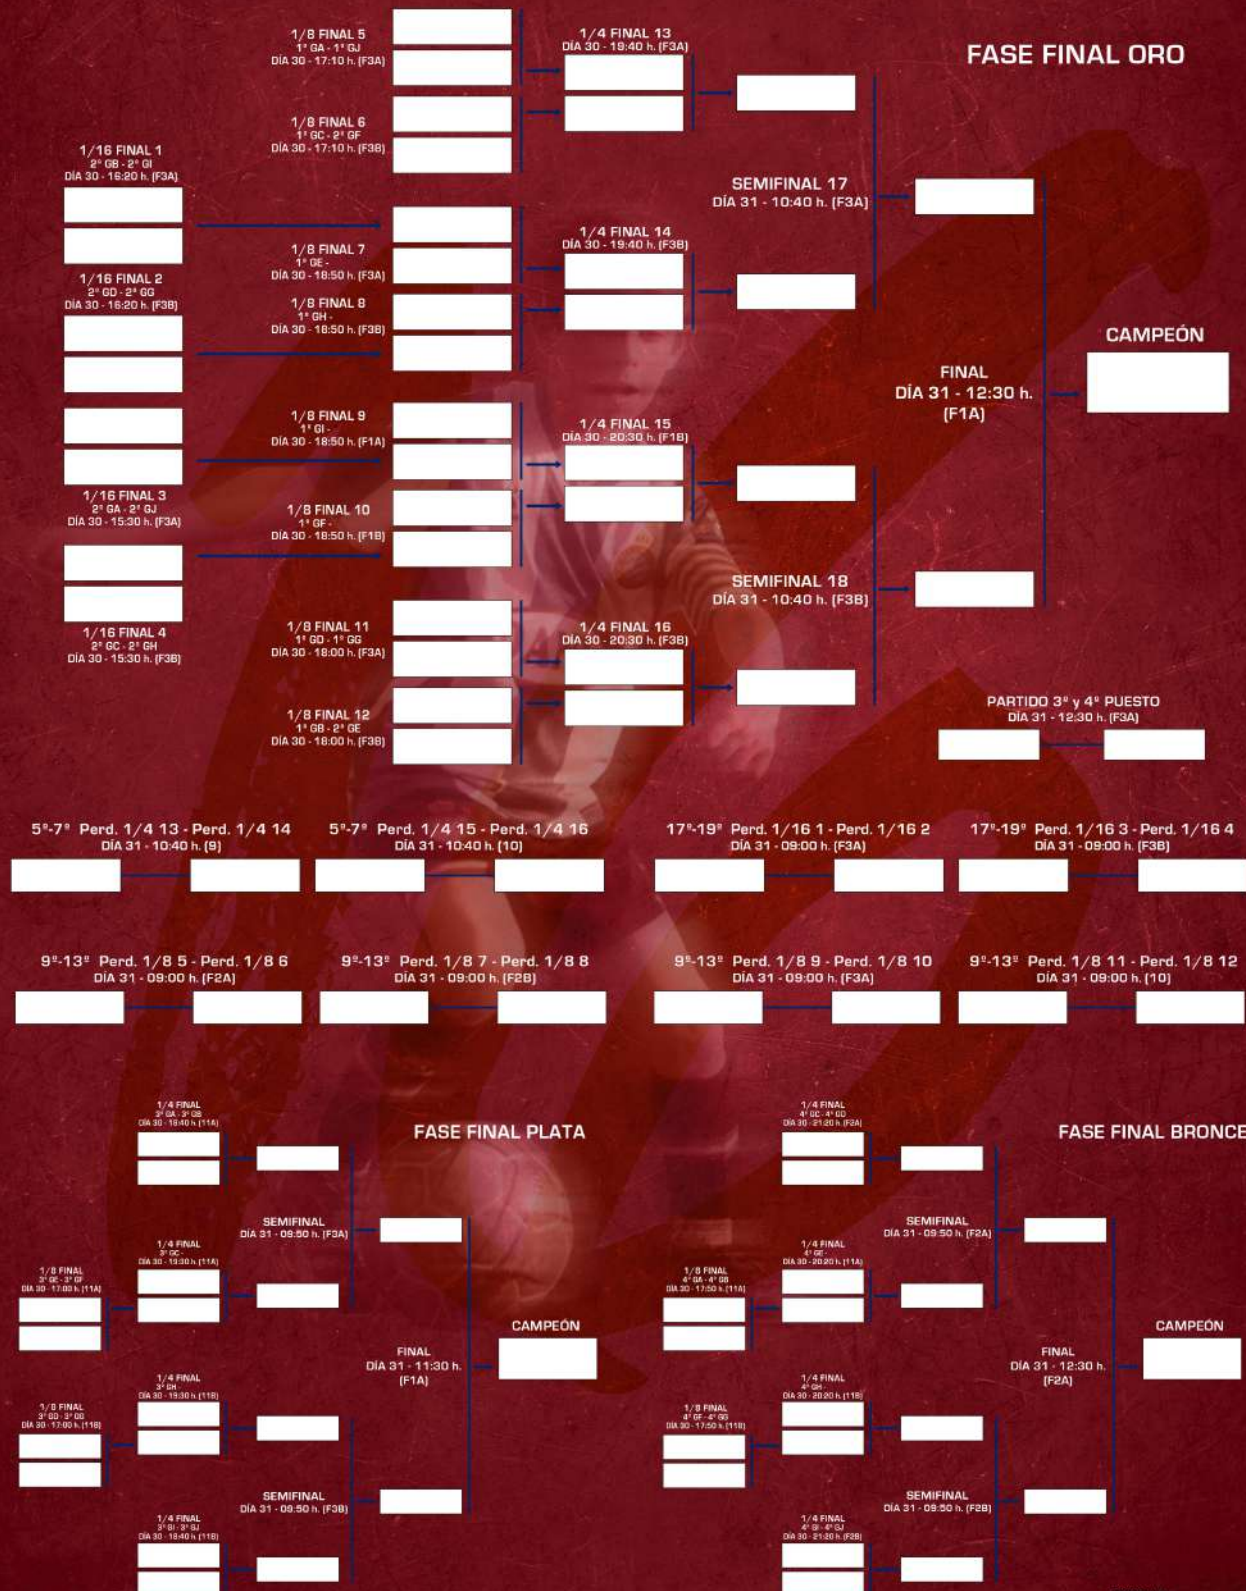

16

TORNEO PRIMER TOQUE

CATEGORÍA ALEVÍN 1er AÑO (CAMPOS FACSA, SINDICAL y CHENCHO 9 y 10)

PATROCINA

SIGUE LA COMPETICIÓN EN TU MÓVIL